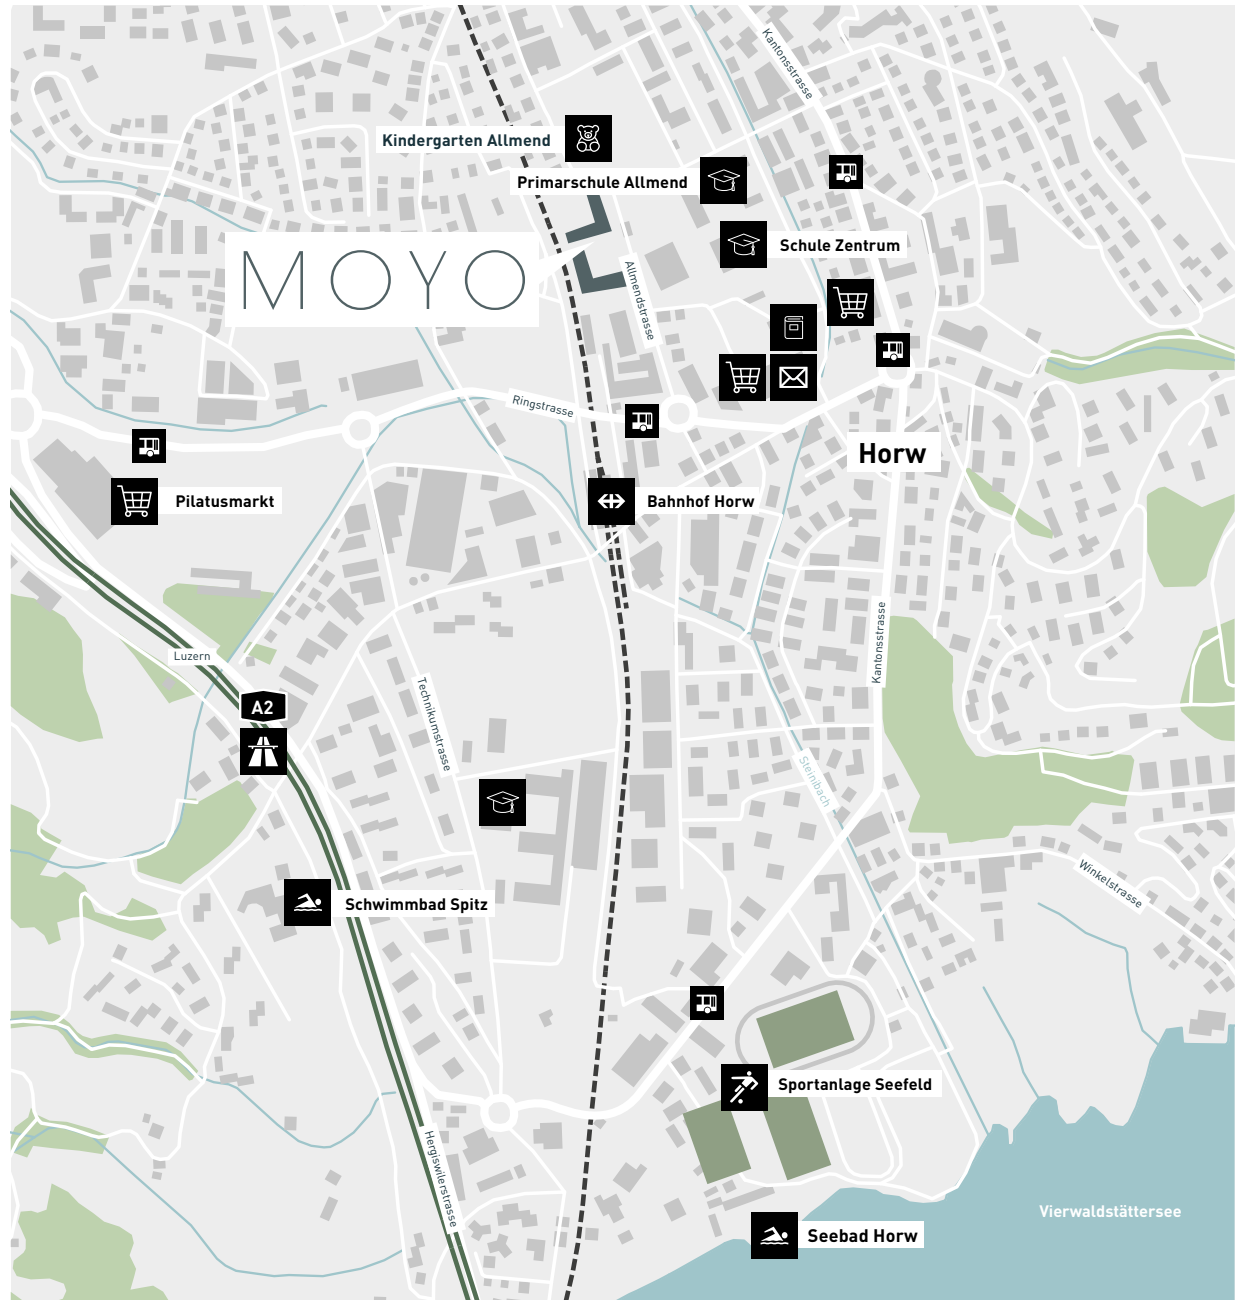

MOYO

			
Pilatusmarkt	1.5 km	4 Min.	5 Min.
Pilatusbahnen	4.5 km	11 Min.	22 Min.
Luzern	5 km	10 Min.	9 Min.
Zug	35.5 km	28 Min.	38 Min.
Zürich HB	55.5 km	48 Min.	67 Min.
Flughafen Zürich	69 km	54 Min.	78 Min.