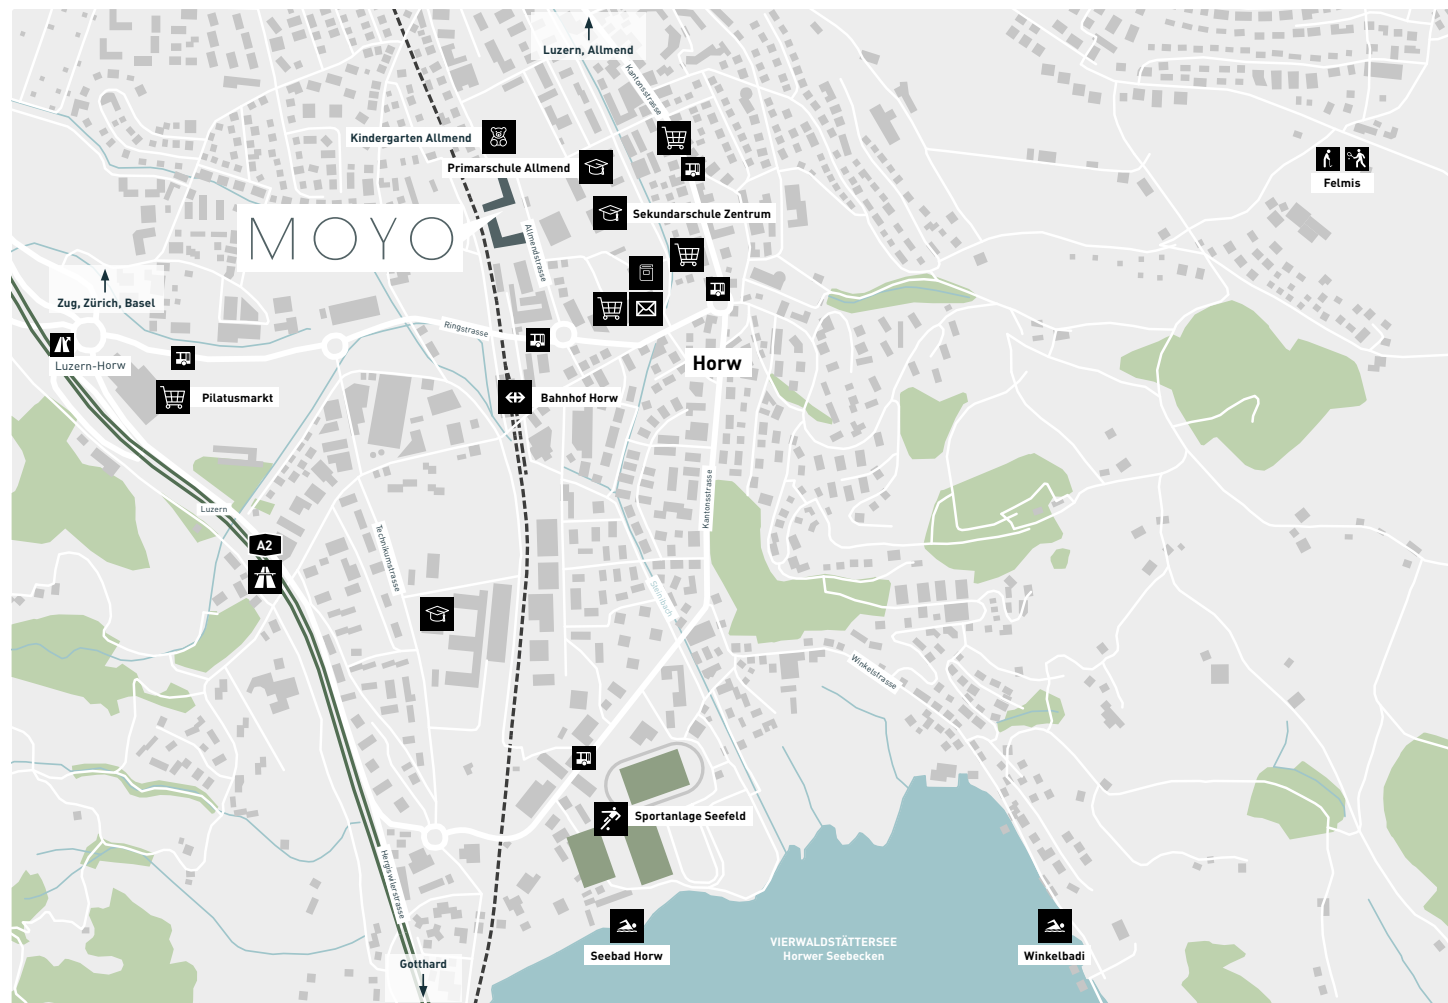

MOYO

UMGEBUNGSPLAN

DISTANZEN

				
Pilatusmarkt	1.5 km	4 Min.	5 Min.	
Pilatusbahnen	4.5 km	11 Min.	22 Min.	
Luzern	5 km	10 Min.	9 Min.	
Zug	35.5 km	28 Min.	38 Min.	
Zürich HB	55.5 km	48 Min.	67 Min.	
Flughafen Zürich	69 km	54 Min.	78 Min.	